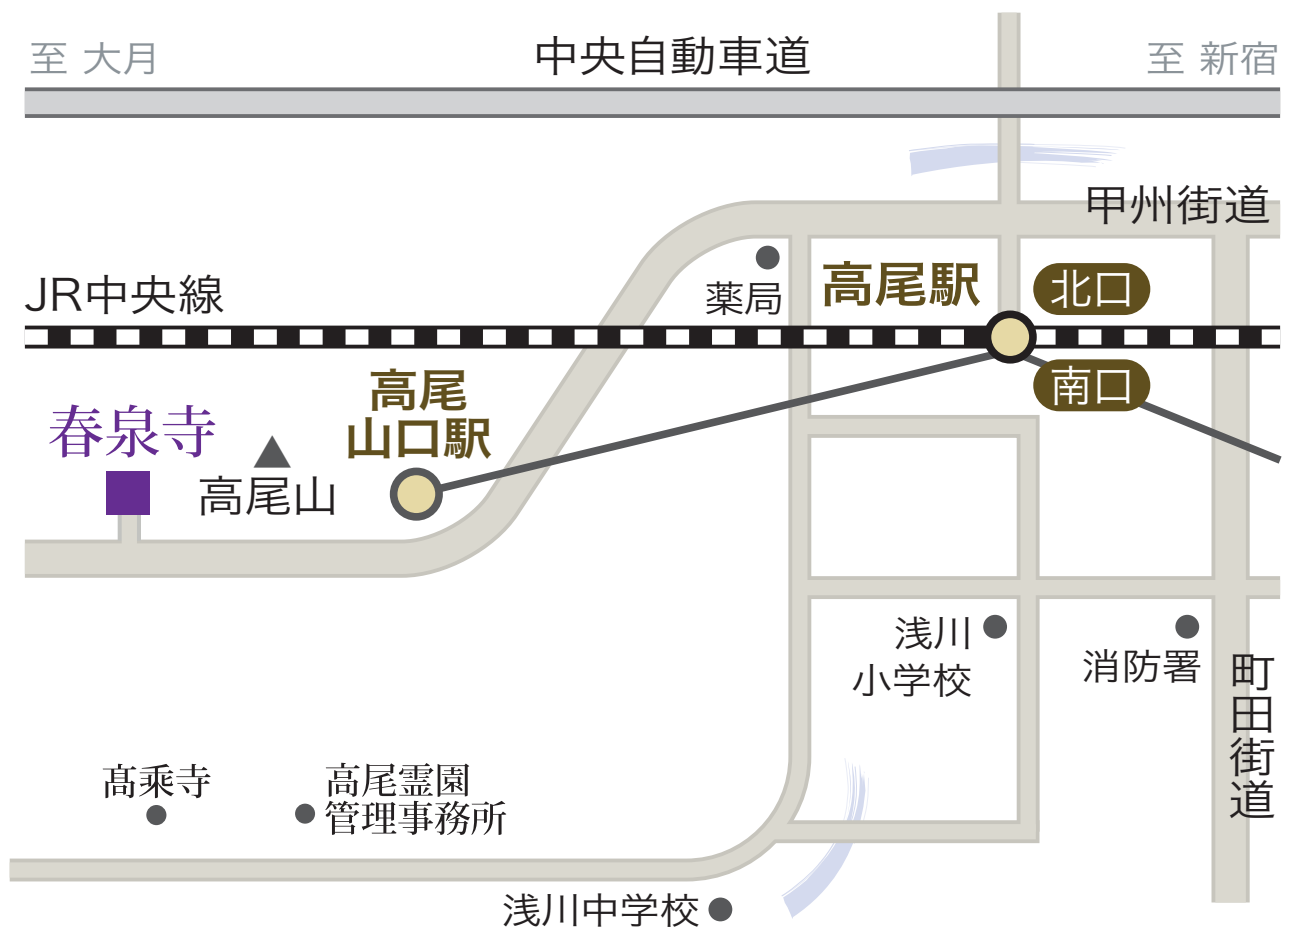

高尾霊園 春泉寺

■車でお越しの方

八王子ICより30分

甲州街道を山梨方面へ直進

■公共交通機関をご利用の方

京王線 高尾山口駅より徒歩20分

※ 春・秋彼岸とお盆の時期には
京王線高尾線口駅より
無料送迎バスを運行しております。