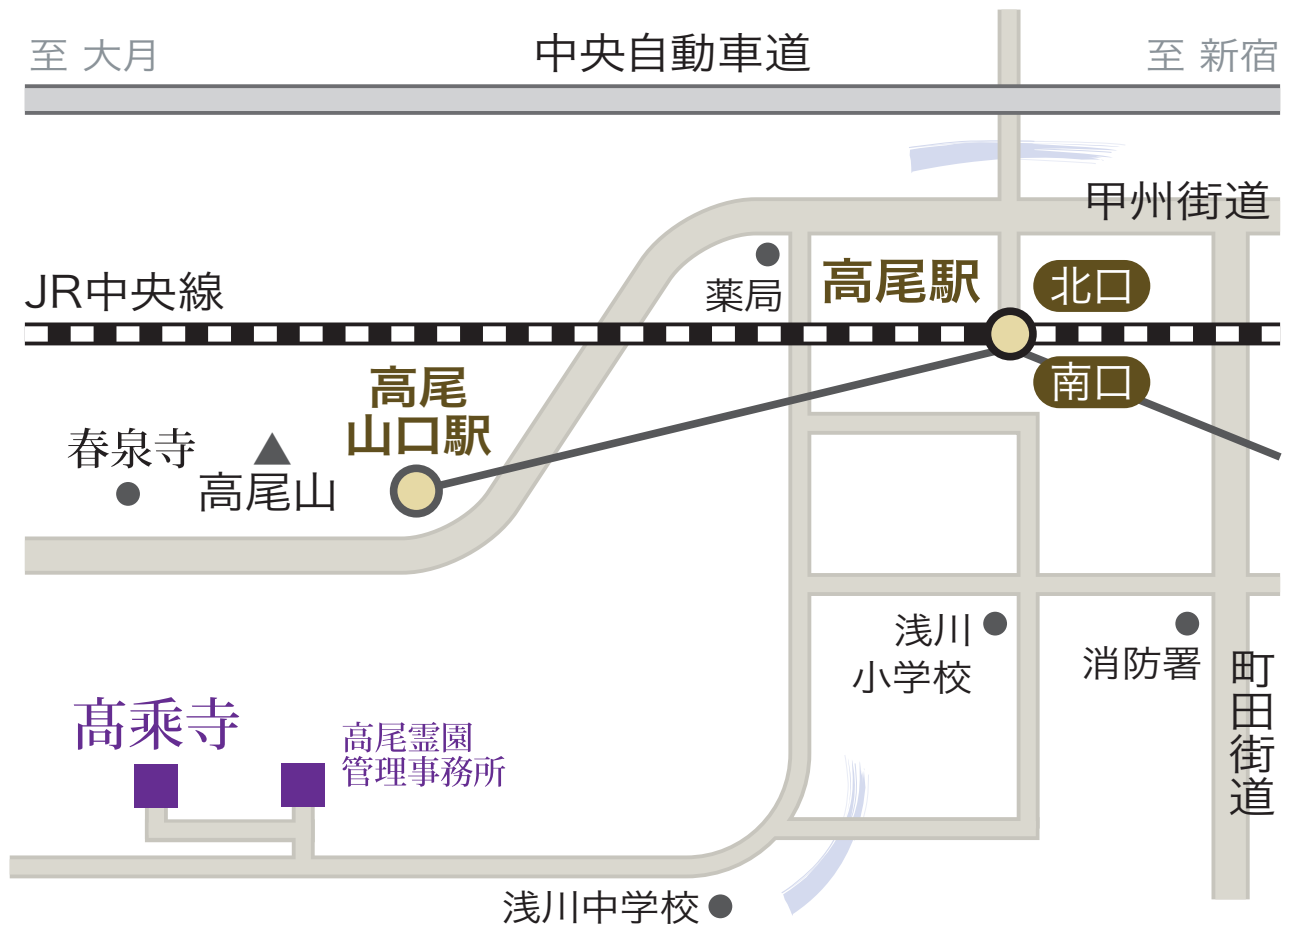

# 高尾霊園 高乗寺

## ■車でお越しの方

八王子ICより25分

## ■公共交通機関をご利用の方

高尾駅より徒歩15分

### 高尾駅より 土・日・祝日無料送迎バス運行

▶ 高尾駅発 9:20~

◀ 高尾霊園高乗寺発 ~15:40(最終便)

約30分おきにご利用いただけます。

〒193-0845 東京都八王子市初沢町1425

TEL : 042-661-6852 FAX : 042-661-7006